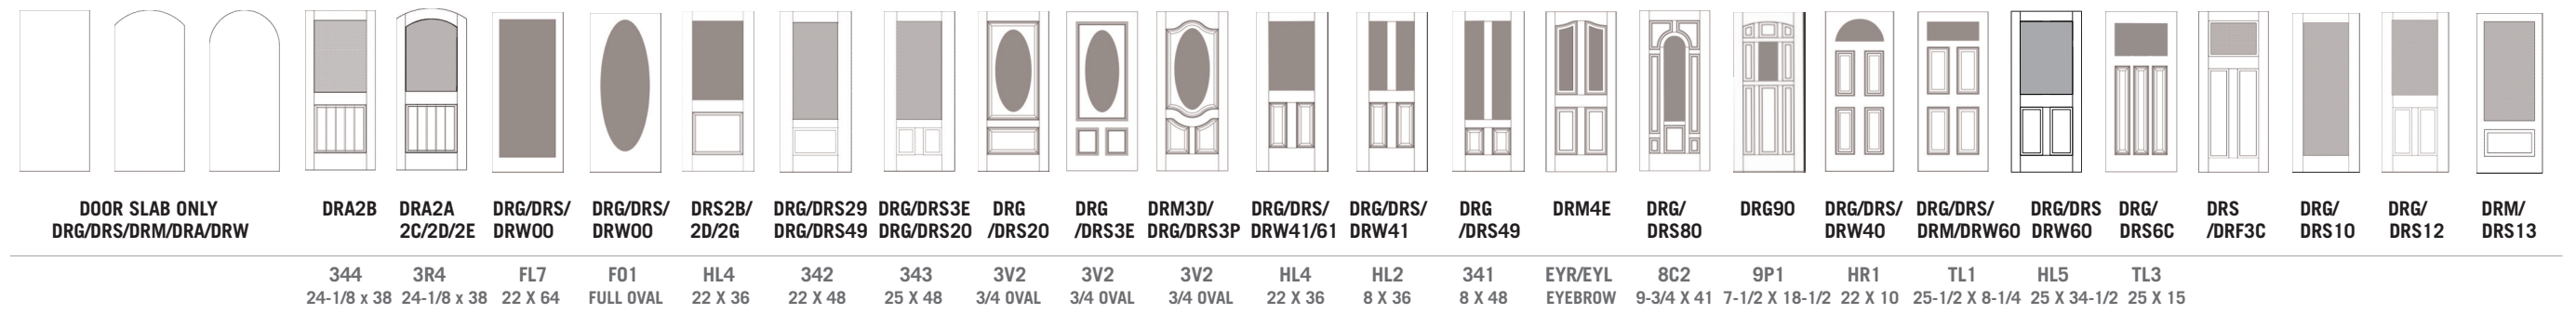

DOOR STYLES: 6/8, 7/0 (All sidelites qualify except full lite)

GLASS DESIGNS

	DRG/DRS/DRM/DRA/DRW	344 24-1/8 x 38	3R4 24-1/8 x 38	FL7 22 X 64	F01 FULL OVAL	HL4 22 X 36	342 22 X 48	343 25 X 48	3V2 3/4 OVAL	3V2 3/4 OVAL	3V2 3/4 OVAL	HL4 22 X 36	HL2 8 X 36	341 8 X 48	EYR/EYL EYEBROW	8C2 9-3/4 X 41	9P1 7-1/2 X 18-1/2	HR1 22 X 10	TL1 25-1/2 X 8-1/4	HL5 25 X 34-1/2	TL3 25 X 15		
RUSTIC SERIES																							
PRISCILLA (WROUGHT IRON)				0.28 0.20	0.28 0.20																		
CAMILIA (WROUGHT IRON)				0.28 0.20	0.28 0.20																		
MAHOGANY SERIES																							
BRENTWOOD	0.16 0.01												0.23 0.13		0.25 0.13								
CASTILE													0.23 0.13										
LUMINANCE													0.23 0.13										
TIFFANY													0.23 0.13										
PRINCESS													0.23 0.13										
CHANTALLE															0.25 0.13								
DIAMOND																							
MILLENIUM																							
SPRING																							
RADIANCE																							
WOODGRAIN SERIES																							
BRENTWOOD	0.16 0.01				0.30 0.24	0.25 0.13	0.28 0.19		0.23 0.13	0.23 0.13	0.23 0.13	0.25 0.13	0.25 0.13	0.25 0.13		0.21 0.03				0.21 0.03			
CASTILE					0.30 0.24	0.25 0.13	0.28 0.19	0.28 0.19	0.23 0.13	0.23 0.13									0.21 0.03				
LUMINANCE					0.30 0.24	0.25 0.13	0.28 0.19		0.23 0.13	0.23 0.13	0.23 0.13												
TIFFANY					0.30 0.24	0.25 0.13						0.23 0.13	0.25 0.13	0.25 0.13	0.25 0.13								
PRINCESS					0.30 0.24	0.25 0.13	0.28 0.19	0.28 0.19	0.23 0.13	0.23 0.13	0.23 0.13								0.21 0.03				
CHANTALLE																							
DIAMOND																			0.21 0.03	0.25 0.13			
MILLENIUM																			0.21 0.03	0.25 0.13			
SPRING					0.30 0.24	0.25 0.13					0.29 0.23	0.25 0.13	0.25 0.13	0.25 0.13			0.21 0.03		0.21 0.03	0.25 0.13	0.21 0.03		
METROPOLIS					0.30 0.24	0.25 0.13							0.25 0.13	0.25 0.13	0.25 0.13						0.21 0.03		
MILANO																					0.21 0.03		
GRENADA																					0.21 0.03		
CAMELIA					0.30 0.25	0.25 0.13	0.30 0.25																
PRISCILLA					0.30 0.25	0.25 0.13	0.30 0.25																
RADIANCE					0.30 0.24	0.25 0.13														0.21 0.03			
FIR GRAIN SERIES																							
CLEAR IG																					0.27 0.11		
SPRING																					0.27 0.11		
METROPOLIS																					0.27 0.11		
TRUE WHITE OAK SERIES																							
SMOOTH SKIN SERIES																							
CLEAR IG	0.16 0.01													0.25 0.13	0.25 0.13				0.21 0.03	0.21 0.03	0.25 0.13		
CLEAR IG	0.16 0.01																				0.27 0.11		
BRENTWOOD					0.30 0.24	0.25 0.13	0.25 0.13	0.28 0.19	0.28 0.19	0.23 0.13	0.23 0.13	0.23 0.13	0.25 0.13	0.25 0.13	0.25 0.13		0.21 0.03				0.21 0.03		
CASTILE					0.30 0.24	0.25 0.13		0.28 0.19	0.28 0.19	0.23 0.13	0.23 0.13								0.21 0.03				
LUMINANCE					0.30 0.24	0.25 0.13		0.28 0.19	0.28 0.19	0.23 0.13	0.23 0.13	0.23 0.13											
TIFFANY					0.30 0.24	0.25 0.13	0.25 0.13					0.23 0.13	0.25 0.13	0.25 0.13	0.25 0.13								
PRINCESS					0.30 0.24	0.25 0.13		0.28 0.19	0.28 0.19	0.23 0.13	0.23 0.13	0.23 0.13							0.21 0.03				
CHANTALLE																							
DIAMOND																				0.21 0.03	0.25 0.13		
MILLENIUM																				0.21 0.03	0.25 0.13		
SPRING					0.30 0.24	0.25 0.13	0.25 0.13				0.23 0.13	0.25 0.13	0.25 0.13	0.25 0.13					0.21 0.03	0.25 0.13	0.21 0.03	0.27 0.11	
METROPOLIS					0.30 0.24	0.25 0.13	0.25 0.13						0.25 0.13	0.25 0.13	0.25 0.13						0.21 0.03	0.27 0.11	
MILANO																					0.21 0.03		
GRENADA																					0.21 0.03		
CAMELIA					0.30 0.25	0.25 0.13	0.30 0.25																
PRISCILLA					0.30 0.25	0.25 0.13	0.30 0.25																
RADIANCE					0.30 0.24	0.25 0.13																	
ONELITE SERIES																							
CLEAR IG																					0.42 0.45	0.27 0.14	
LoE ²																					0.29 0.29	0.23 0.08	0.29 0.29