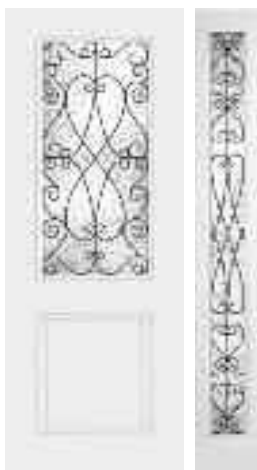

DRS2B80  
CAM342

SLS3080  
CAMFL2

**PRISCILLA**  
Wrought Iron

DRS2B80  
PCL342

SLS3080  
PCLFL2

**BRENTWOOD**  
Bright Zinc

DRS2B80  
BRE342Z

SLS4180  
BRE341Z