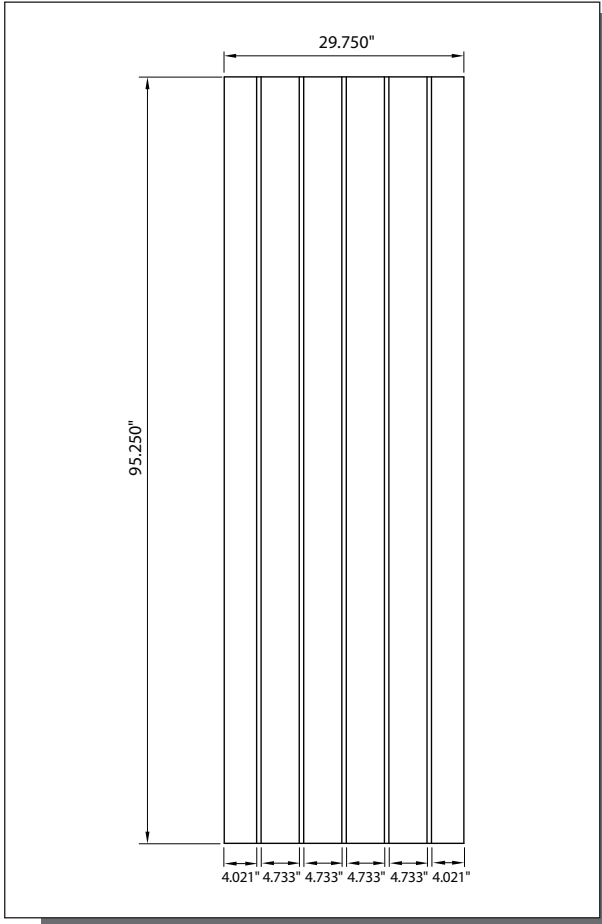

MODEL DRATP80 (2'-6", 3'-0", 3'-6" x 8'-0")

2'-6"

3'-0", 3'-6"