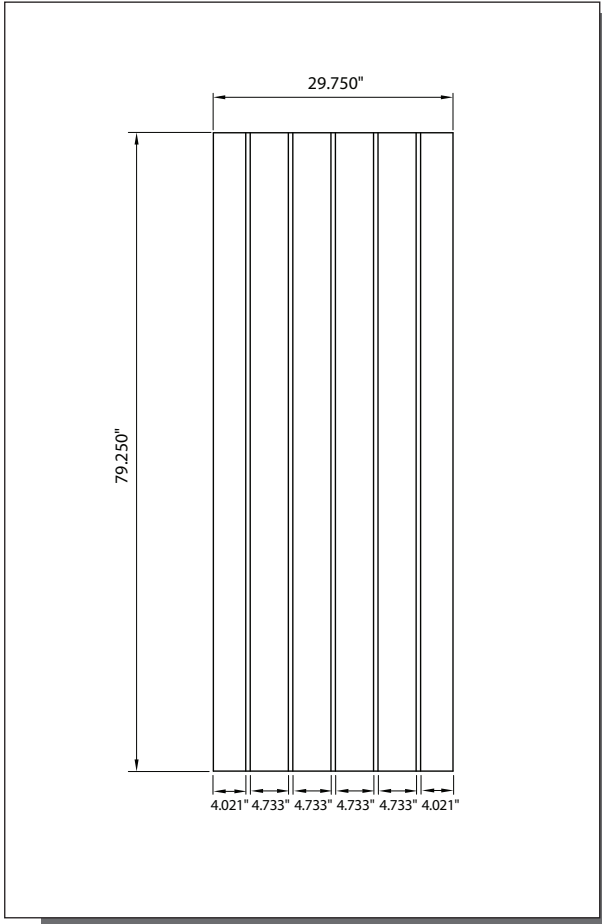

MODEL DRATP (2'-6", 3'-0", 3'-6" x 6'-8")

2'-6"

3'-0", 3'-6"