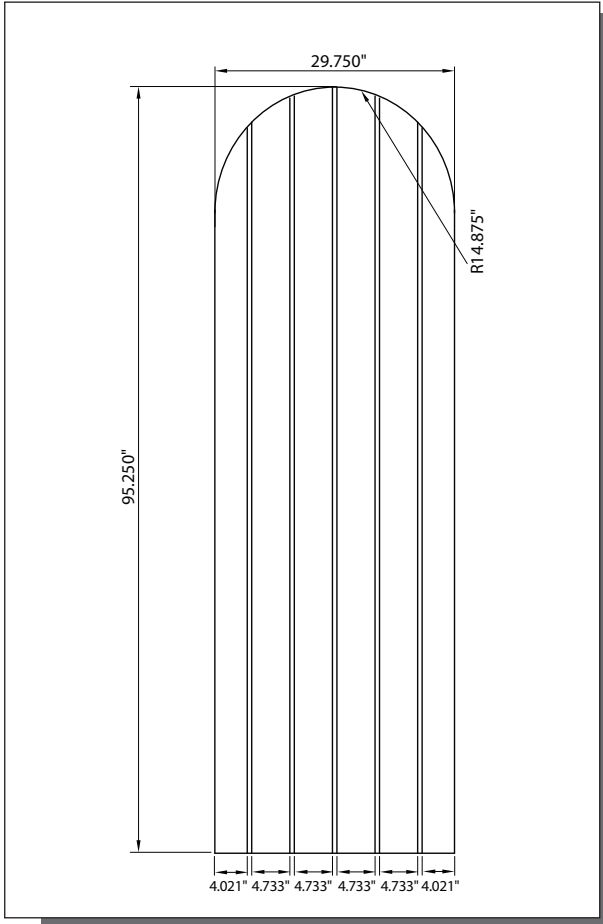

MODEL DRAPR80 (2'-6", 3'-0", 3'-6" x 8'-0")

2'-6"

3'-0", 3'-6"